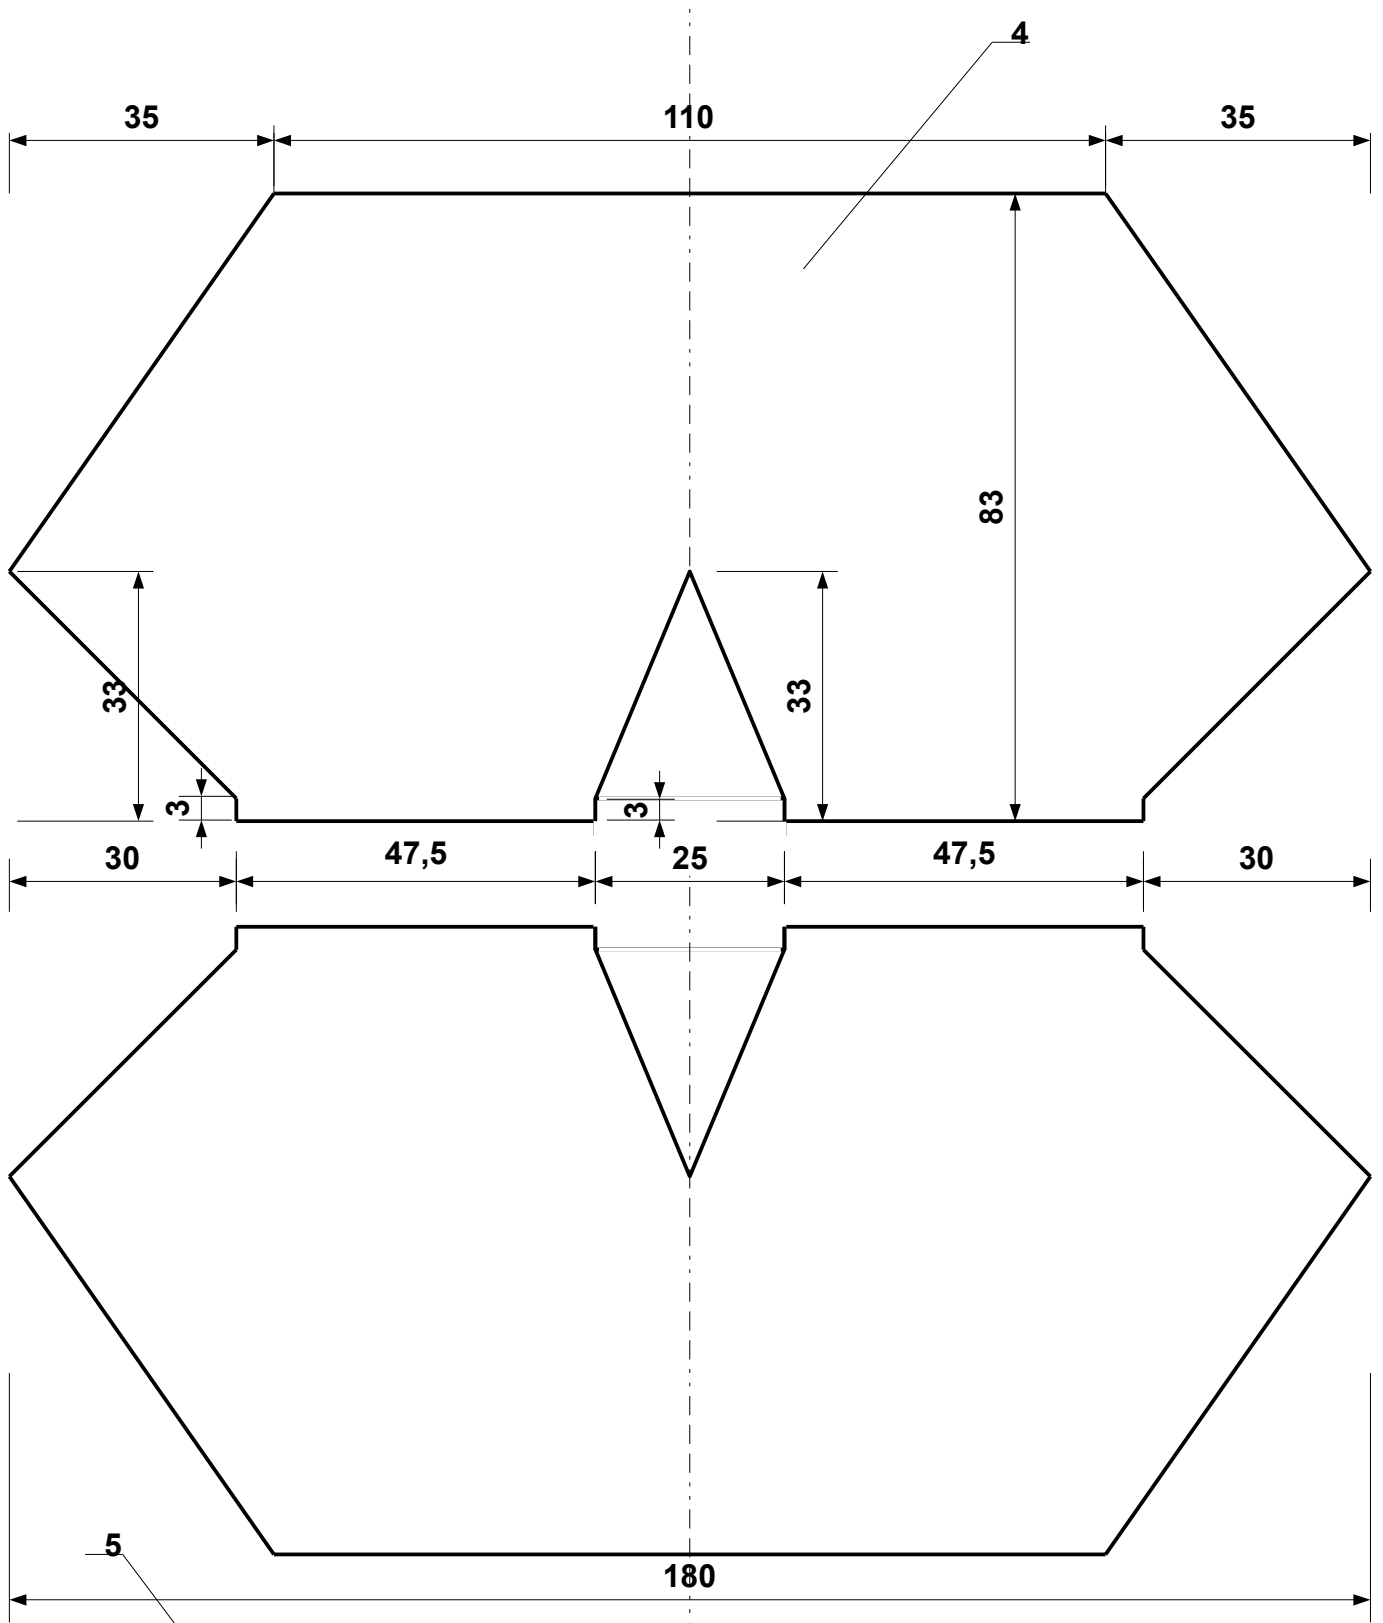

Držáč posuda za sol i papar M1:1

1b