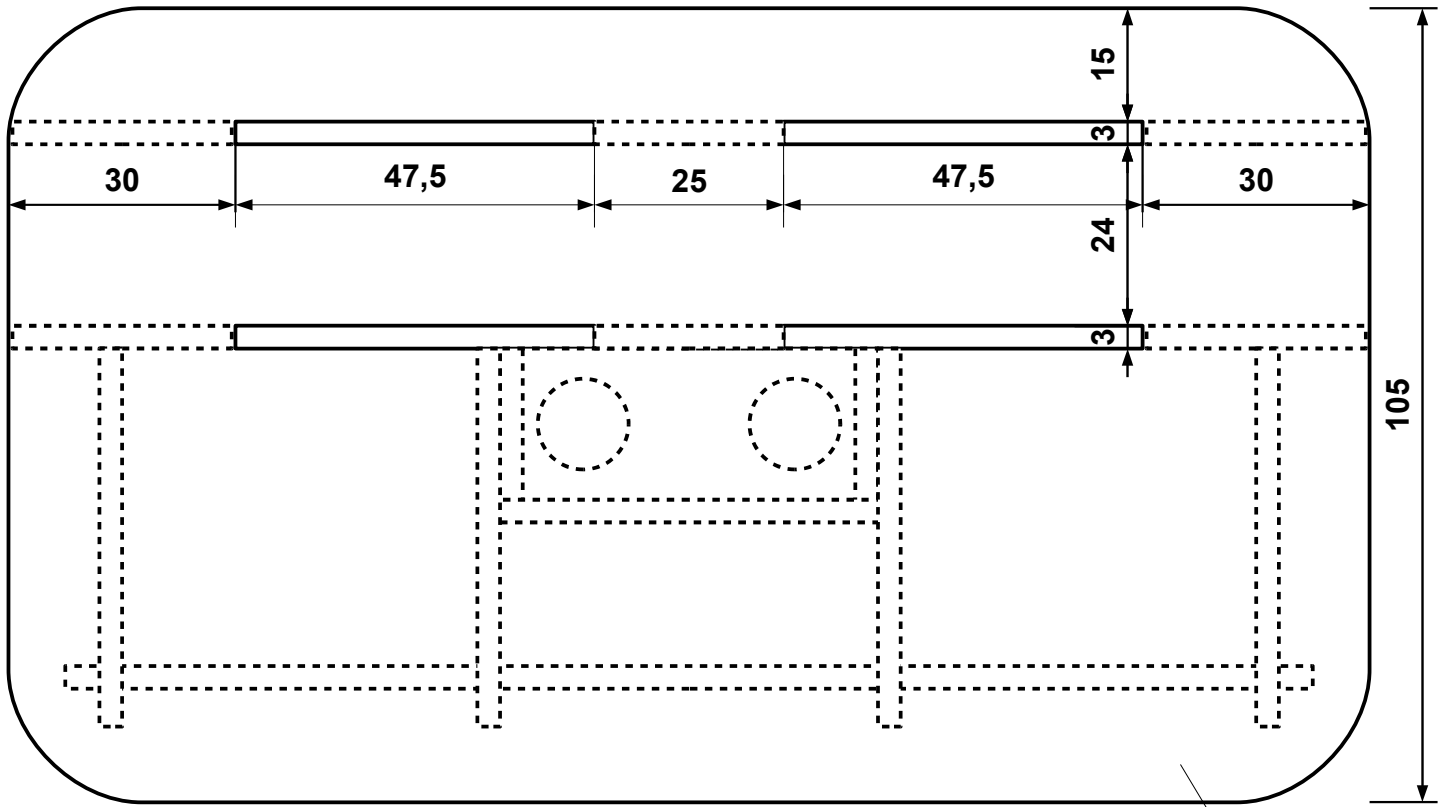

Držáč posuda za sol i papar M1:1

1b