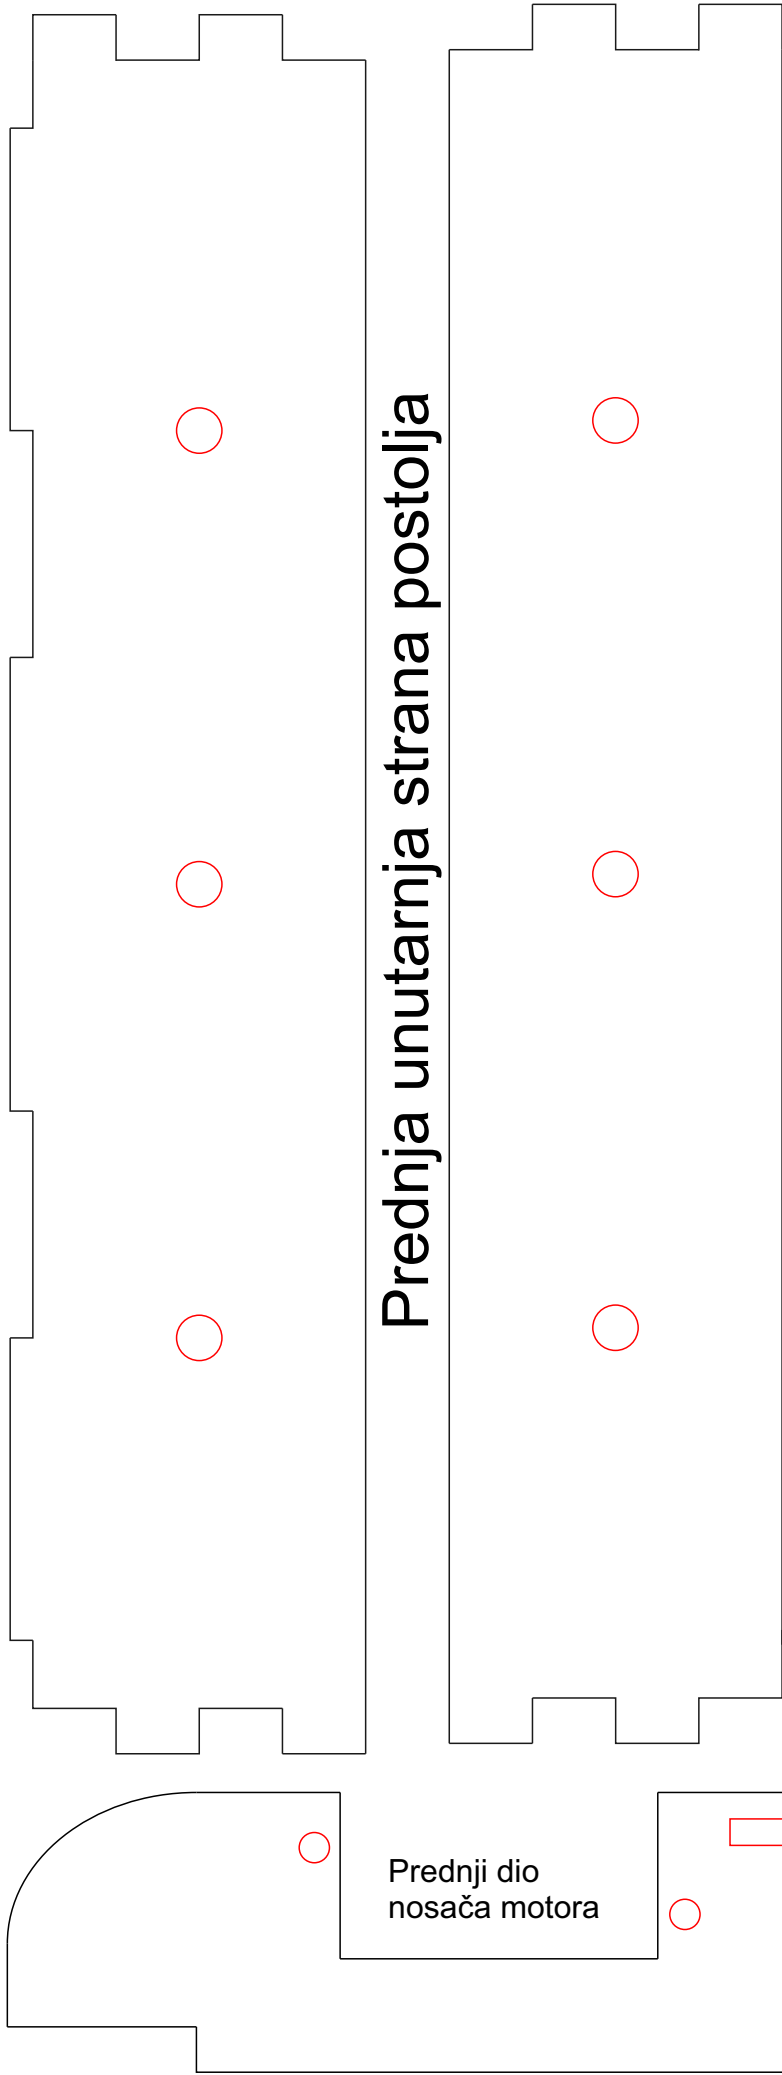

Donji dio vodilice

Srednji dio vodilice

Prihvatnice
injekcije

Gornji dio vodilice (plexiglas)

Vodilice (3)

Stražnji dio
nosača motora

Gornji graničnik
zupčanika

Gornja i donja
desna čeljust

Donje ojačanje nosača
prihvatnice

Donji ukrutnik kružne ploče i nadlaktice

Podložak zupčanika

Gornja strana nosača prihvatnice

Lijeva strana nosača prihvatnice

Donja strana nosača prihvatnice

Gornji ukrutnik kružne ploče i nadlaktice

Lijeva podlaktica

Lijeva nadlaktica

Desna nadlaktica

Desna podlaktica

Donja strana postolja

Bočna vanjska strana postolja

Bočna unutarnja strana postolja

Mjerilo 1:2

Gornji dio postolja

Mjerilo 1:2

Bočna unutarnja strana postolja

Bočna vanjska strana postolja

Prednja vanjska strana postolja

Stražnja unutarnja strana postolja

Stražnja vanjska strana postolja

Donji dio vodilice